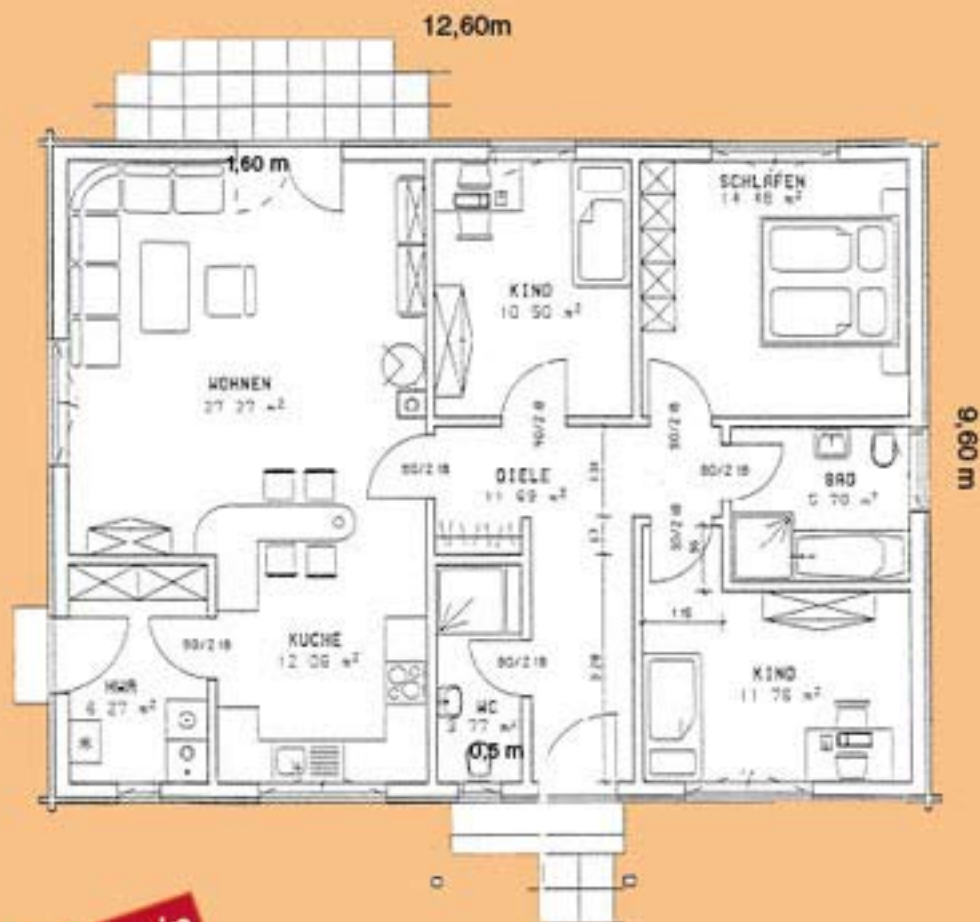

„Anne“

Die Investition für ein
schönes Leben.

Bebaute Fläche: 121 m²
Wohn- und Nutzfläche: 104 m²
Vordach: 6,50 m²