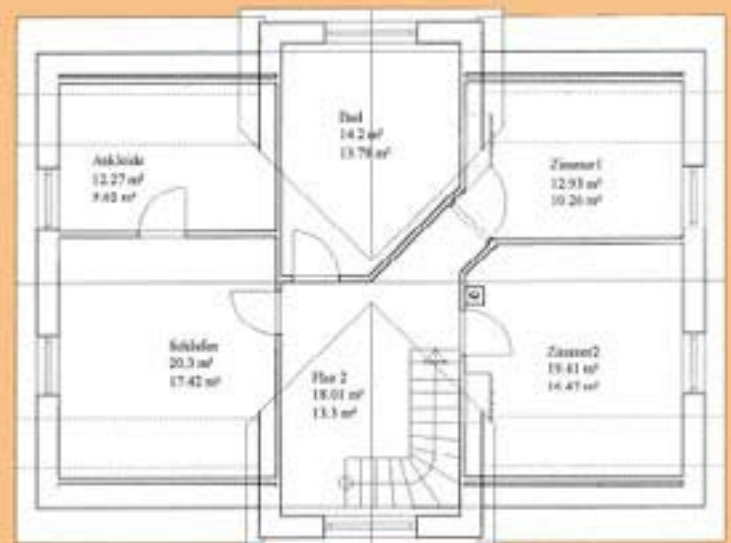

„Arne“

Die Investition für ein
schönes Leben.

Bebaute Fläche: 122 m²
Wohn- und Nutzfläche: 180 m²