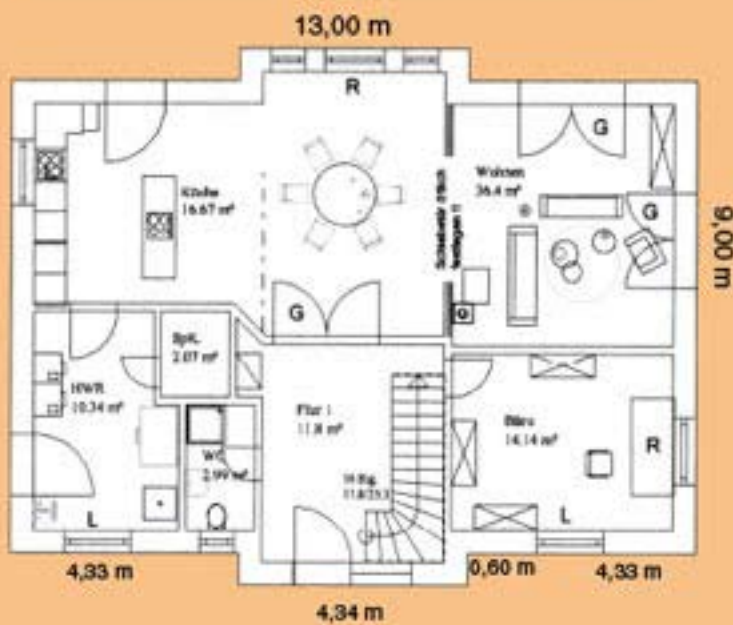

„Arne“

Die Investition für ein
schönes Leben.

Bebaute Fläche: 122 m²
Wohn- und Nutzfläche: 180 m²