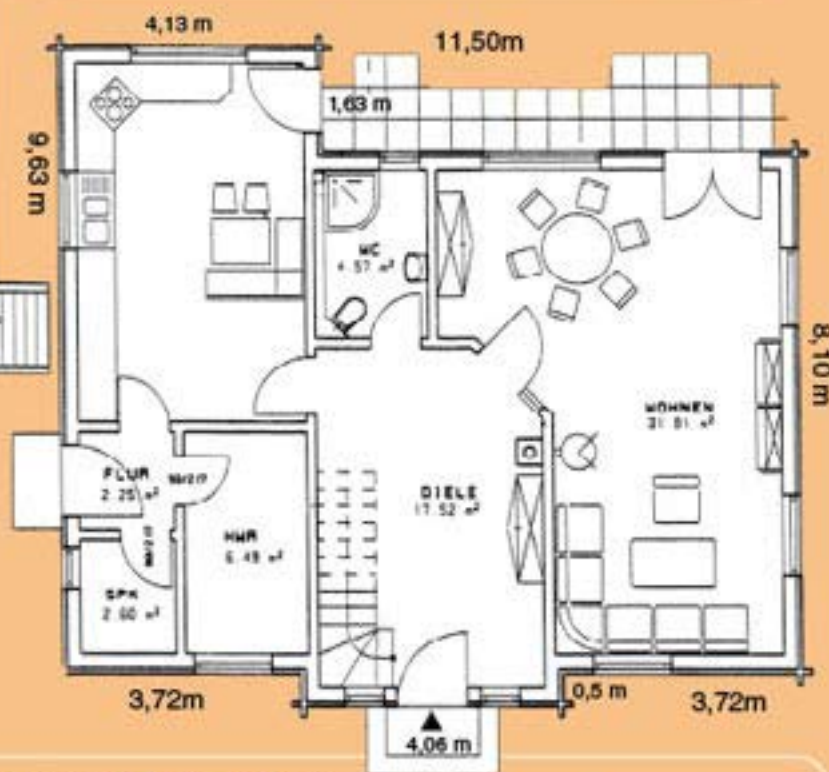

„Birte“

Die Investition für ein
schönes Leben.

Bebaute Fläche: 100 m²
Wohn- und Nutzfläche: 156 m²
Vordach: 4,50 m²