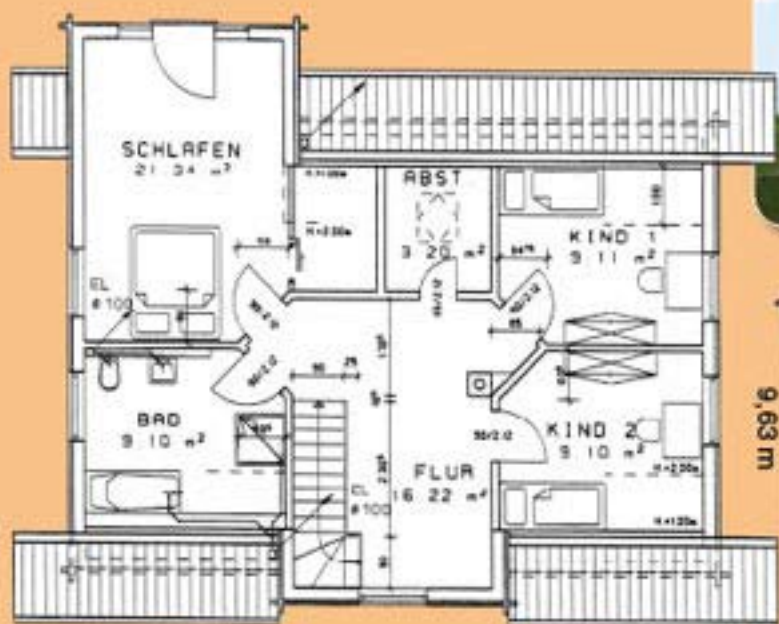

„Birte“

Die Investition für ein
schönes Leben.

Bebaute Fläche: 100 m²
Wohn- und Nutzfläche: 156 m²
Vordach: 4,50 m²