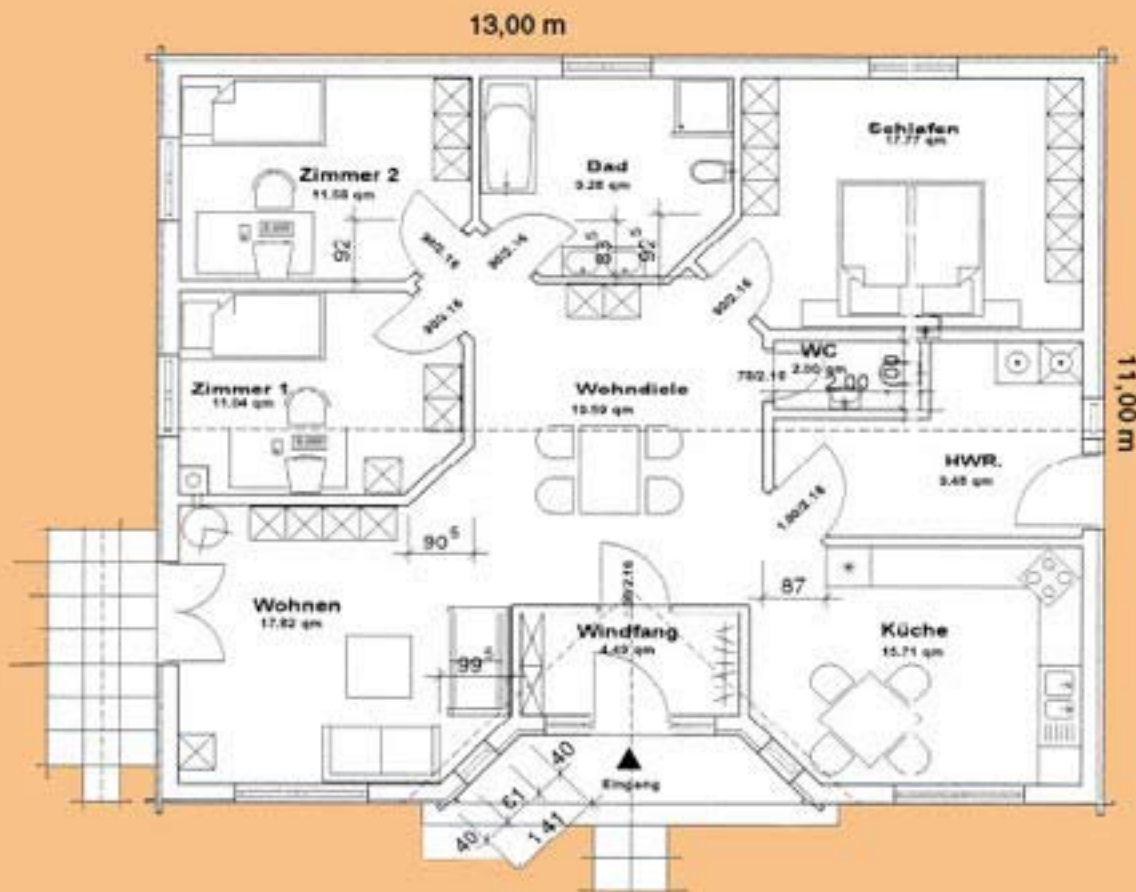

„Grobi“

Die Investition für ein
schönes Leben.

Bebaute Fläche: 143 m²
Wohn- und Nutzfläche: 117 m²
Vordach: 10 m²