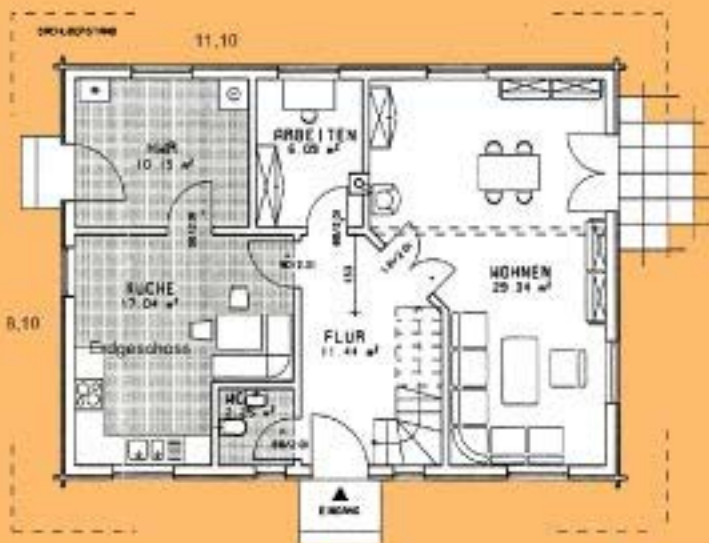

„Knud“

Bebaute Fläche: 90 m²
Wohn- und Nutzfläche: 129 m²