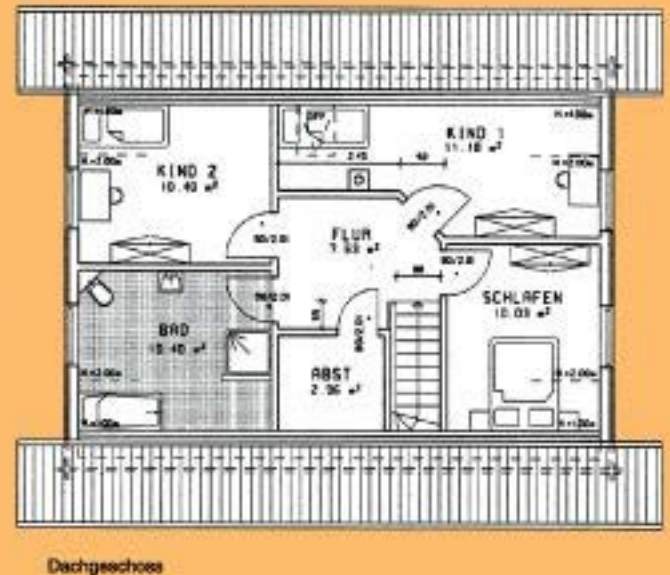

„Knud“

Bebaute Fläche: 90 m²
Wohn- und Nutzfläche: 129 m²