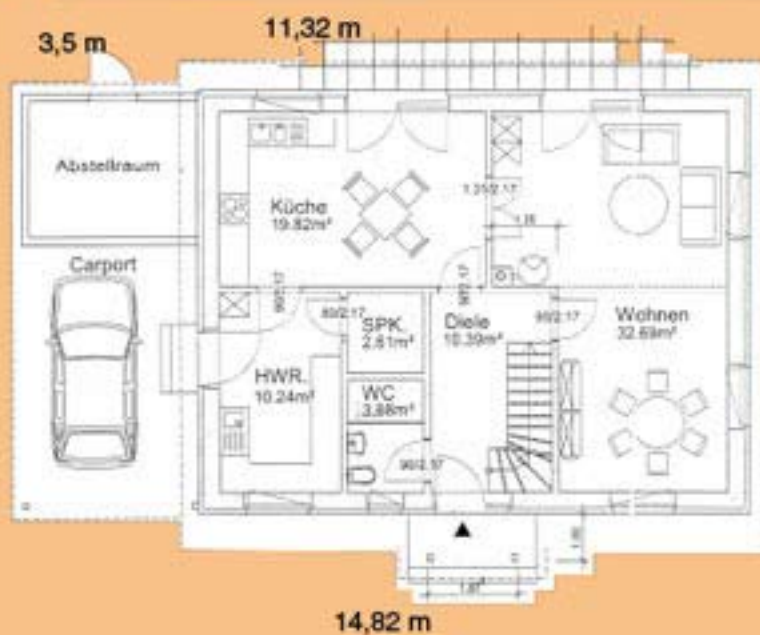

„Leonie“

Die Investition für ein
schönes Leben.

Bebaute Fläche: 100 m²
Wohn- und Nutzfläche: 135 m²
Vordach: 3 m²
Carport und Abstellraum: 31,50 m²