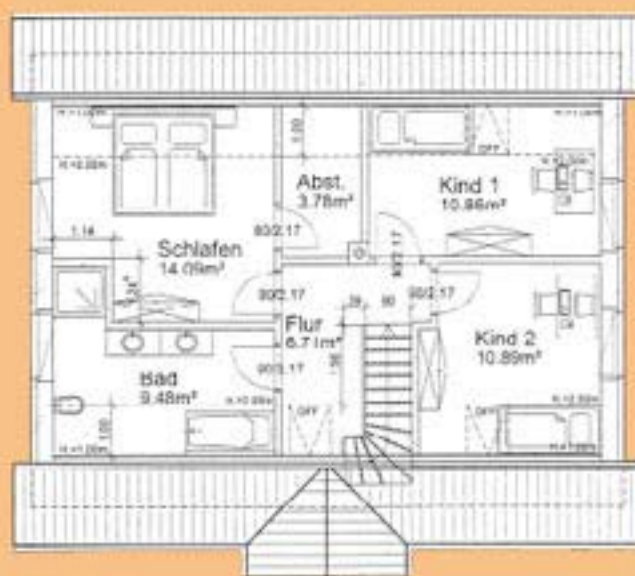

„Leonie“

Die Investition für ein
schönes Leben.

Bebaute Fläche: 100 m²
Wohn- und Nutzfläche: 135 m²
Vordach: 3 m²
Carport und Abstellraum: 31,50 m²