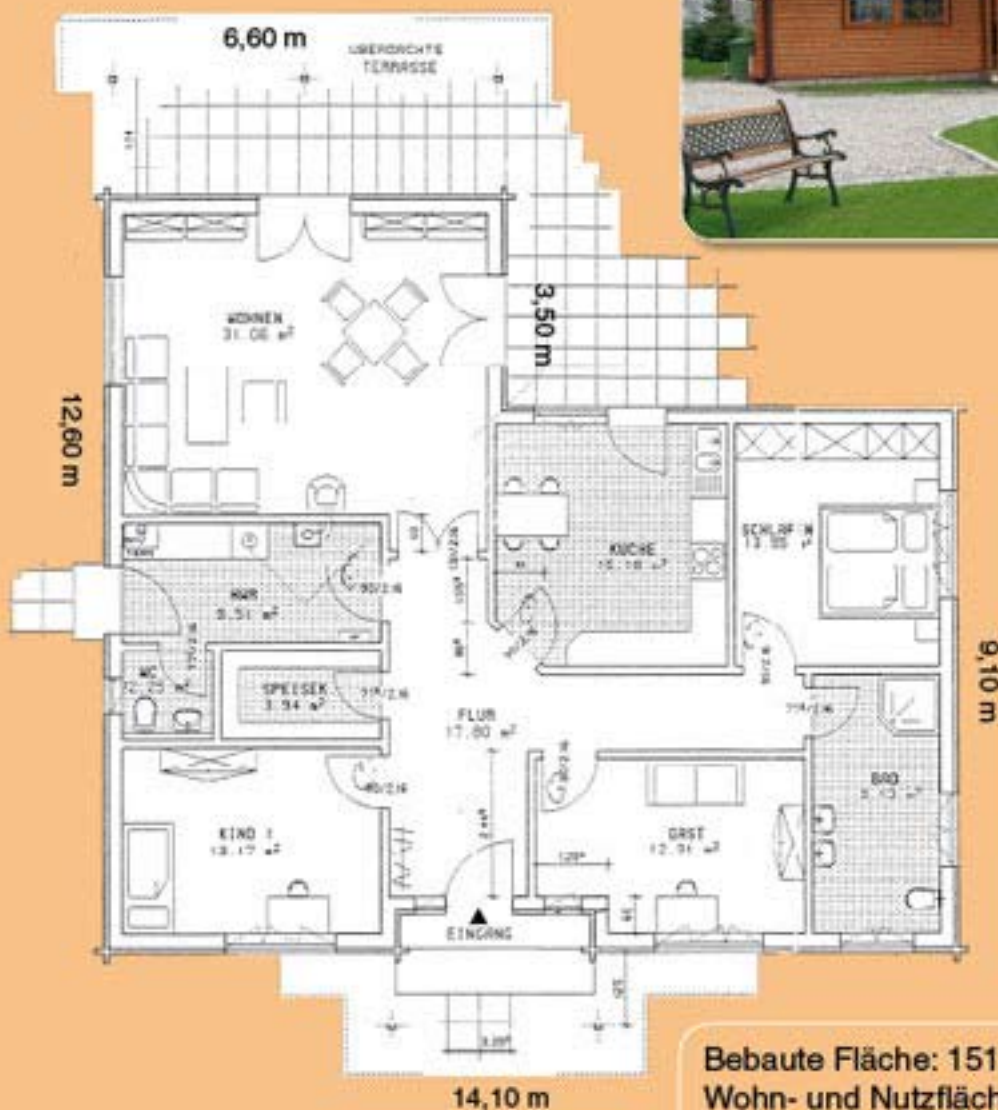

„Nancy“

Die Investition für ein
schönes Leben.

Bebaute Fläche: 151,40 m²
Wohn- und Nutzfläche: 127 m²
Überdachte Terrasse: 21 m²
Vordach: 10 m²