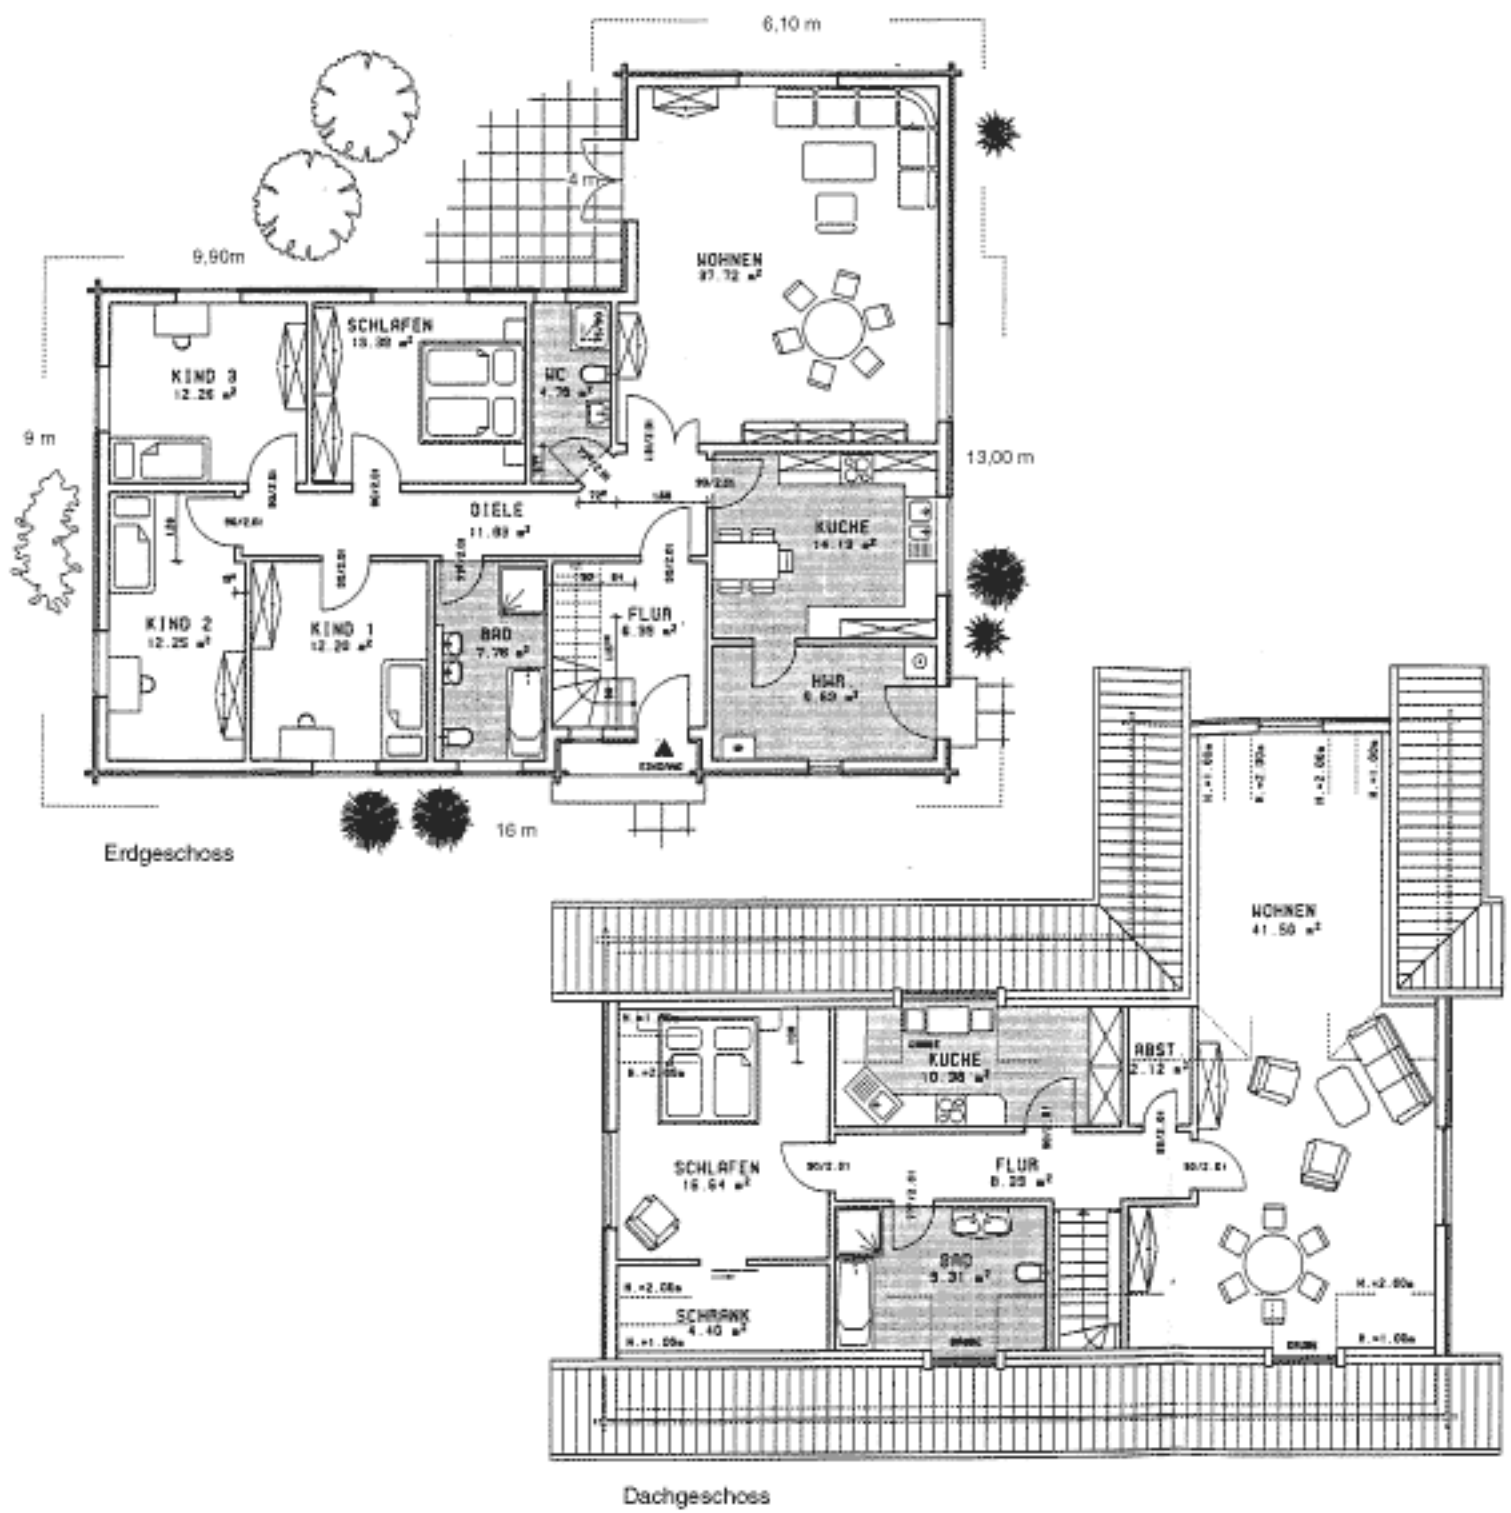

# „Brynolf“

Bebaute Fläche: 168 m<sup>2</sup>  
 Wohn- und Nutzfläche: 234 m<sup>2</sup>