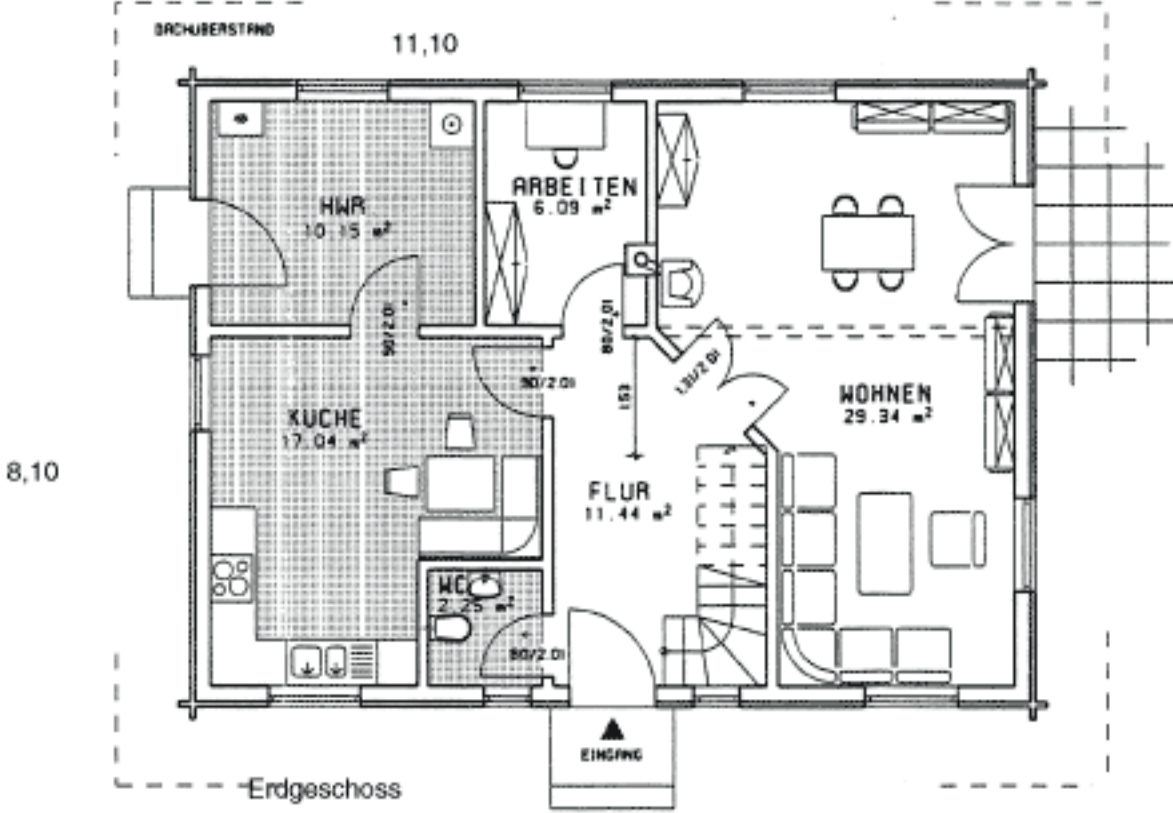

# „Knud“

Bebaute Fläche: 90 m<sup>2</sup>  
Wohn und Nutzfläche: 129 m<sup>2</sup>