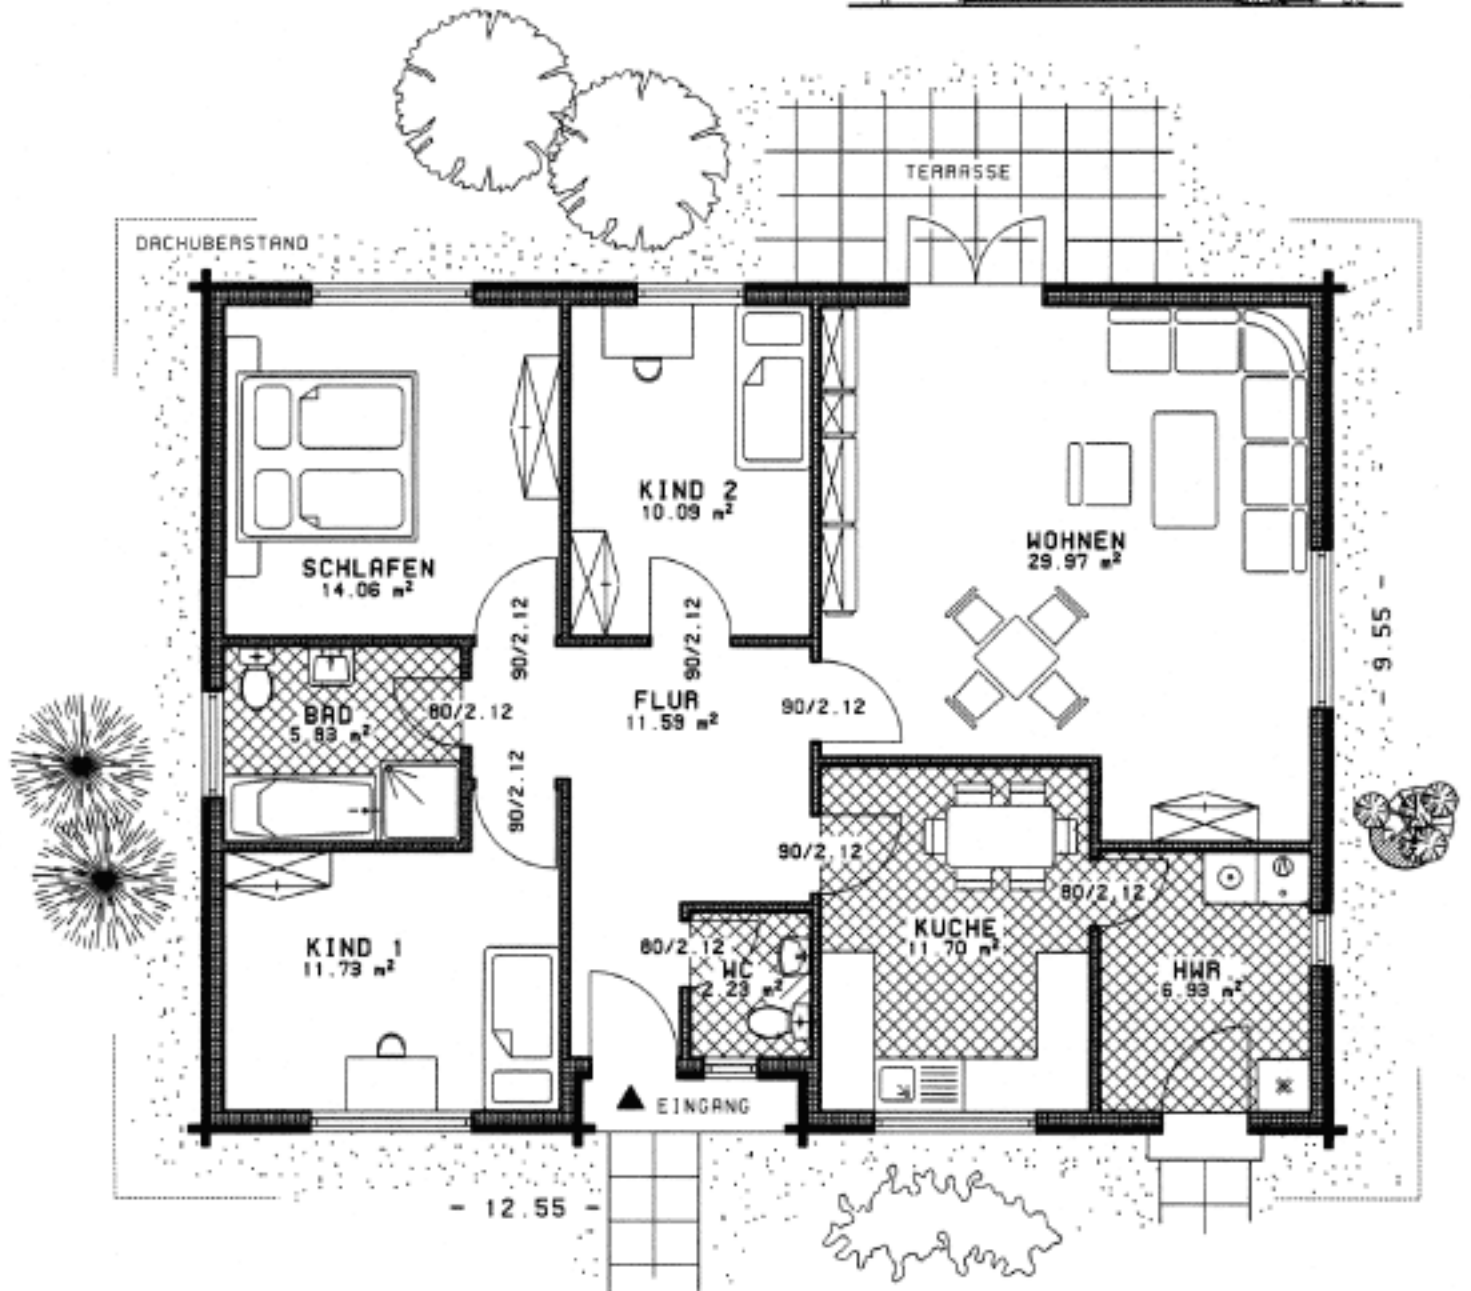

„Nele“

Bebaute Fläche: 120 m²
Wohn- und Nutzfläche: 104 m²